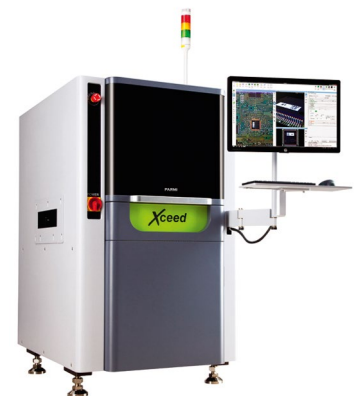

PARMI Xceed AOI 3D